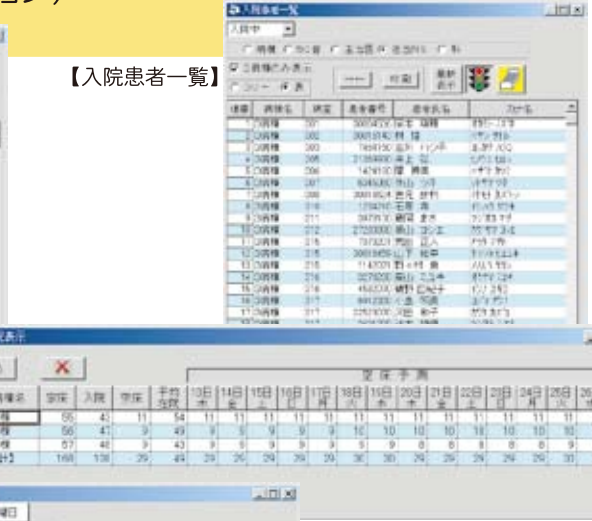

【病棟状況表示】

【入院患者一覧】