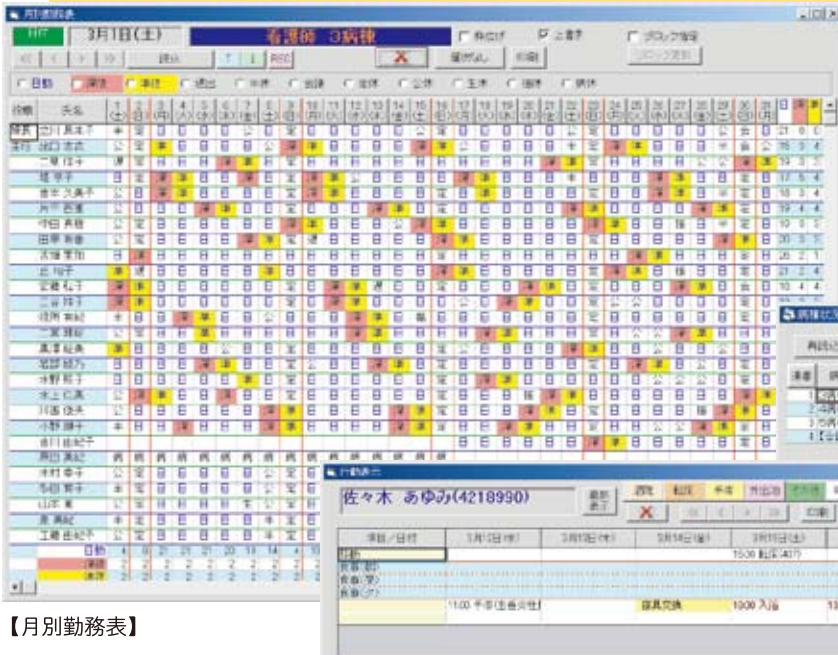

【行動表示】

機能一覧

- 空床表示・一覧
- 入院患者一覧
- 予定一覧
- 統計用データ出力
- 入院・退院・床予定
- タックシール
- 退院台帳
- 状態入力(オプション)
- 勤務表
- ワークシート発行
- 病棟日誌

【月別勤務表】